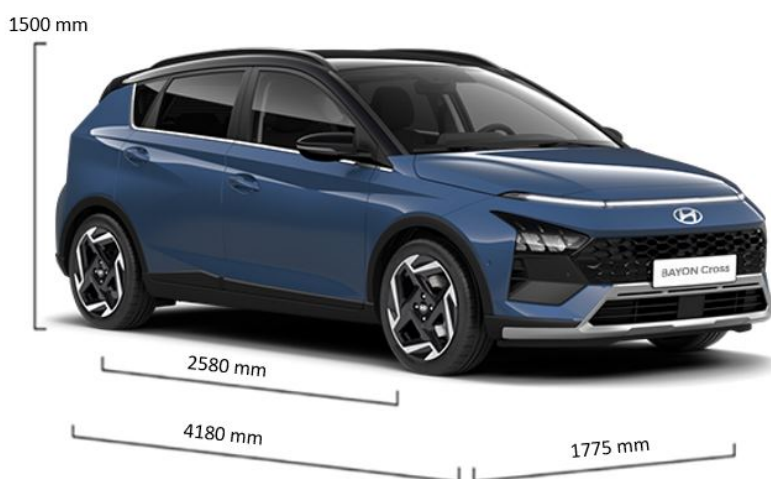

Täismass, kg	1630	1660
Järelhaagise maksimaalne lubatud mass koos/ilma piduriteta, kg	910/450	
Kütusepaagi maht	40	
Katuse kandevõime, kg	70	
Sõidumomadused		
Maksimumkiirus, km/h	181	179
Kiirendus 0-100 km/h, s	11,9	13,3
Kiirendus 80-120 km/h, s	14,0	9,9
Kütusekulu		
Kütuse liik	B	
WLTP Kombineeritud, l/100 km	5,4	5,5
WLTP Kombineeritud CO2 emissioon, g/km	132	131
Rehvid ja veljed		
Veljemõõt, tollides	15	16
Rehvimõõt	185/65R15	195/55R16

Sõiduki tehnilised andmed, kütuse- ja/või energiakulu, CO2 heitkogused võivad muutuda vastavalt sõiduki varustustasemele ja kasutustingimustele!