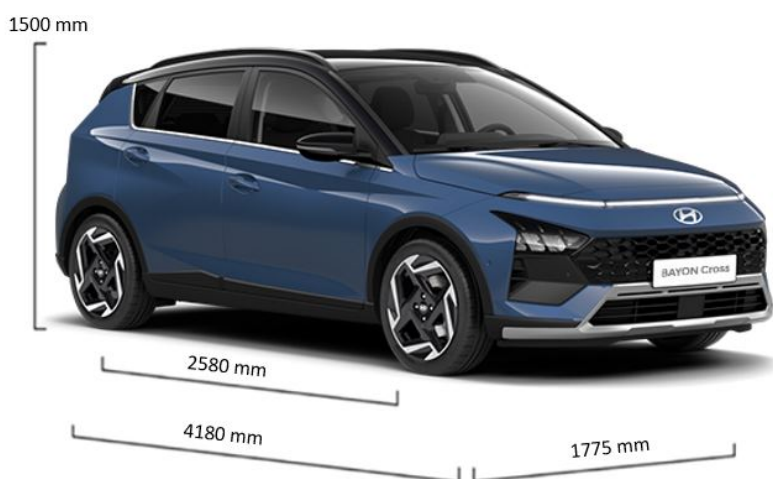

Снаряженная масса, кг	1630	1660
Максимальная допустимая масса прицепа с/без тормозов, кг	910/450	
Объем топливного бака	40	
Крыша Грузоподъемность, кг	70	
Ходовые качества		
Максимальная скорость, км/ч	181	179
Разгон 0-100 км/ч, с	11,9	13,3
Разгон 80-120 км/ч, с	14,0	9,9
Расход топлива		
Вид топлива	Б	
WLTP Смешанный, л/100 км	5,4	5,5
WLTP Смешанный выброс CO₂, г/км	132	131
Резина и диски		
Размер колесных дисков в дюймах	15	16
Размеры резины	185/65R15	195/55R16

Технические данные, расход топлива и/или энергии, CO₂ автомобиля могут отличаться в зависимости от уровня комплектации автомобиля и условий эксплуатации!