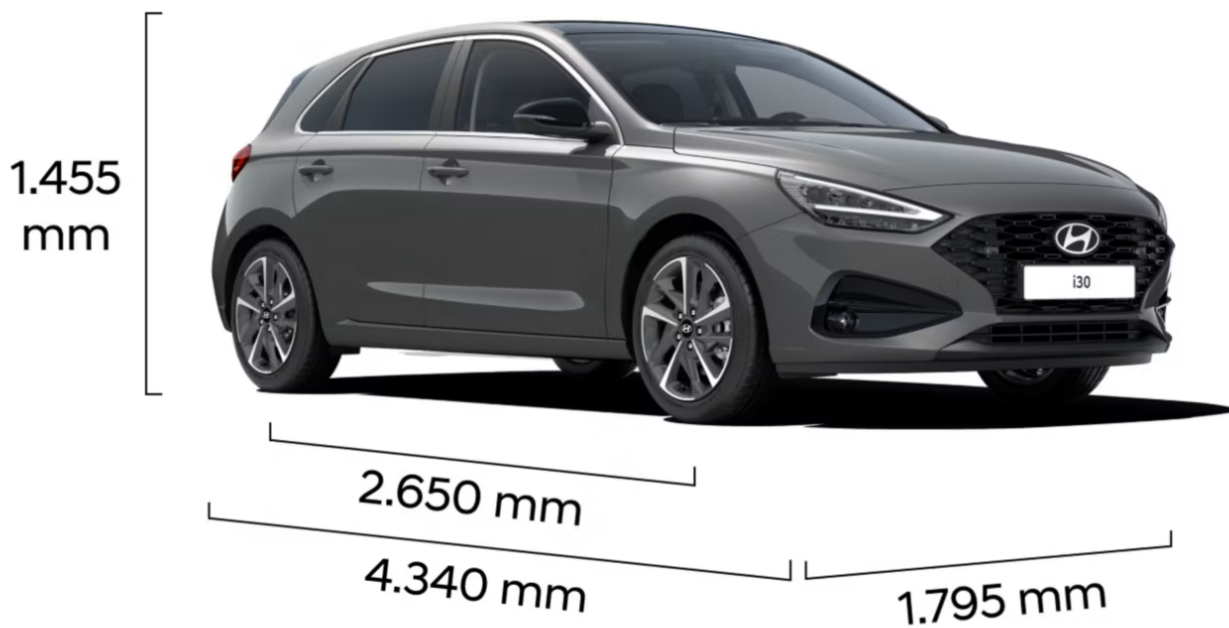

Снаряженная масса, кг	1800	1880
Максимальная допустимая масса прицепа с/без тормозов, кг	1010/510	1410/610
Объем топливного бака	50	
Крыша Грузоподъемность, кг	80	
Ходовые качества		
Максимальная скорость, км/ч	185	206
Разгон 0-100 км/ч, с	11,7	8,9
Расход топлива		
Вид топлива	Б	
WLTP Смешанный, л/100 км	5,7	6,1
WLTP Смешанный выброс CO₂, г/км	130	140
Резина и диски		
Размер колесных дисков в дюймах	16	

Технические данные, расход топлива и/или энергии, CO₂ автомобиля могут отличаться в зависимости от уровня комплектации автомобиля и условий эксплуатации!